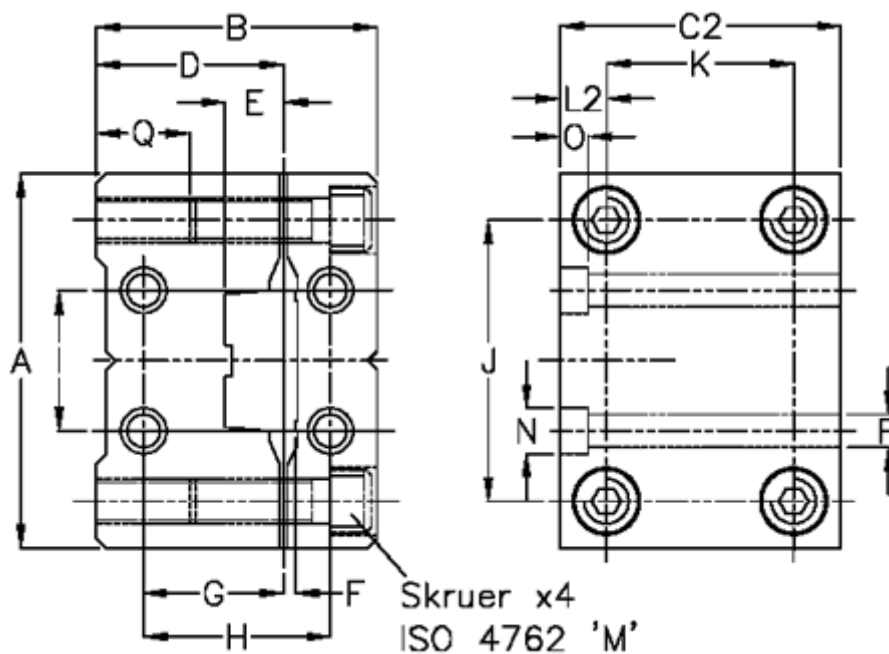

Varenummer: 05914676

Beskrivelse: Hepco flangebefæstelse kort L FC 76

Mål

A	= 120	H	= 50	P	= 9
B	= 75	I	= 55	Q	= 23
C2	= 75	J	= 95	vægt kg/1000 = 0.50	
D	= 45.0	K	= 50		
E	= 19.5	L2	= 12.5		
F	= 4.0	M	= M10x40		
For skinne = NL 76		N	= 14.0		
G	= 30	O	= 8		